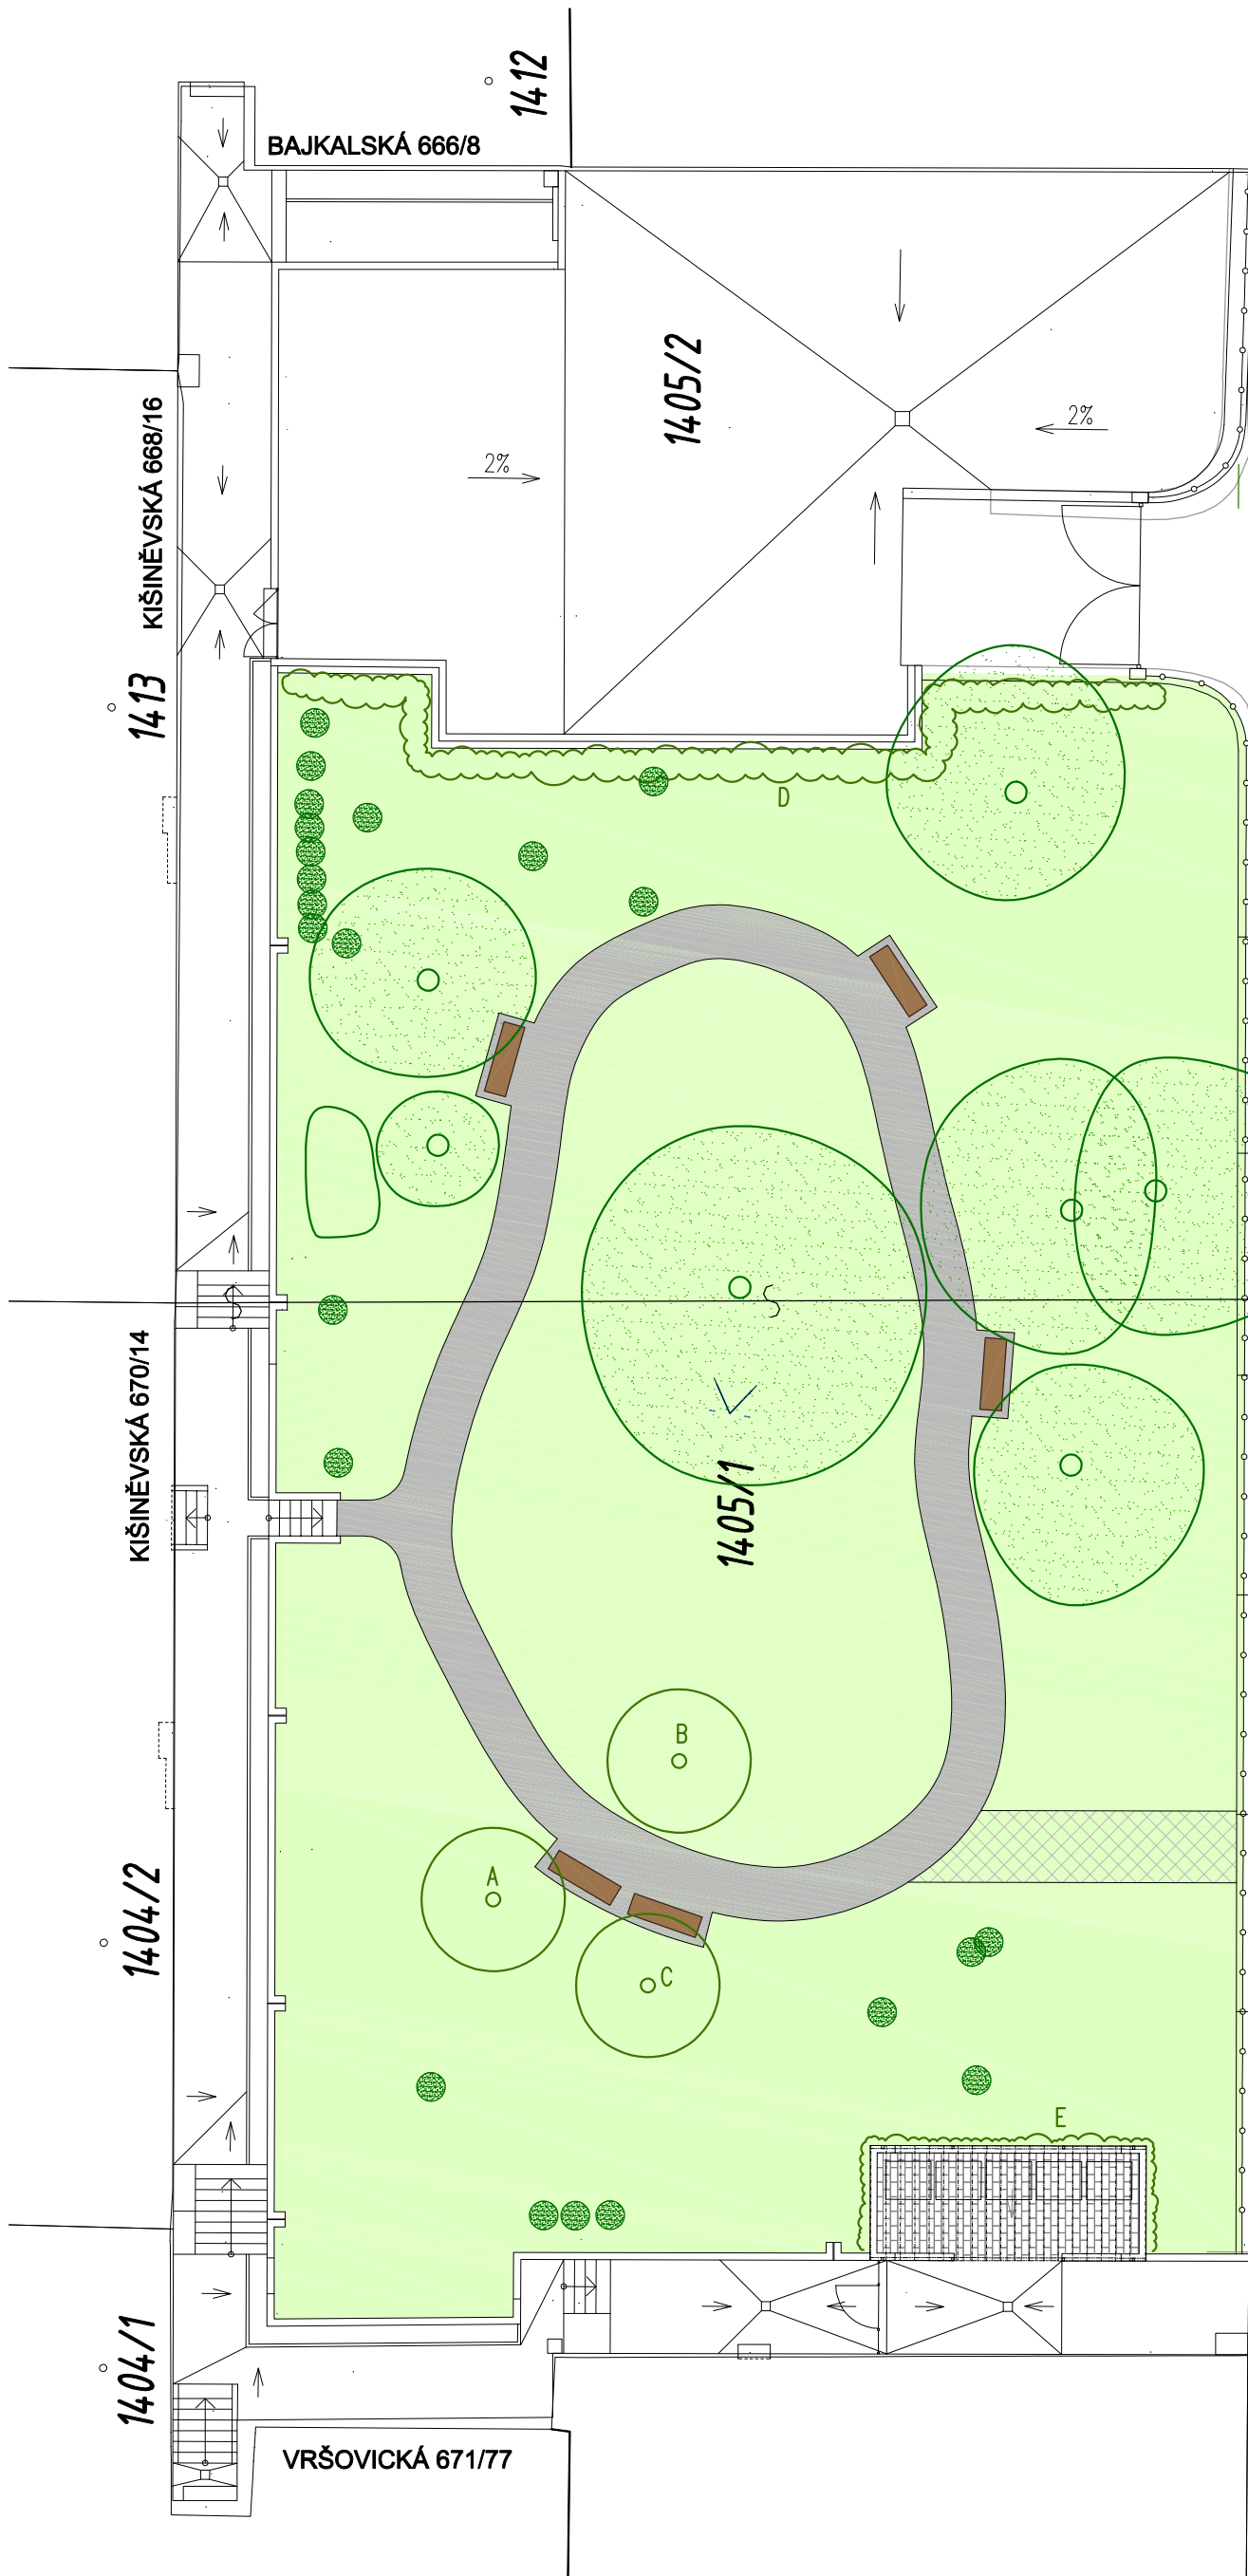

LEGENDA NOVĚ NAVRHOVANÉ ZELEŇ:

STROMY:

- A LIQUIDAMBAR STYRACIFLUA
- B LIQUIDAMBAR STYRACIFLUA
- C LIQUIDAMBAR STYRACIFLUA

KEŘE:

- D BERBERIS THUNBERGII "ATROPURPUREUM"
- E PARTHENOCISSUS TRICUSPIDATA "VEITCHII"