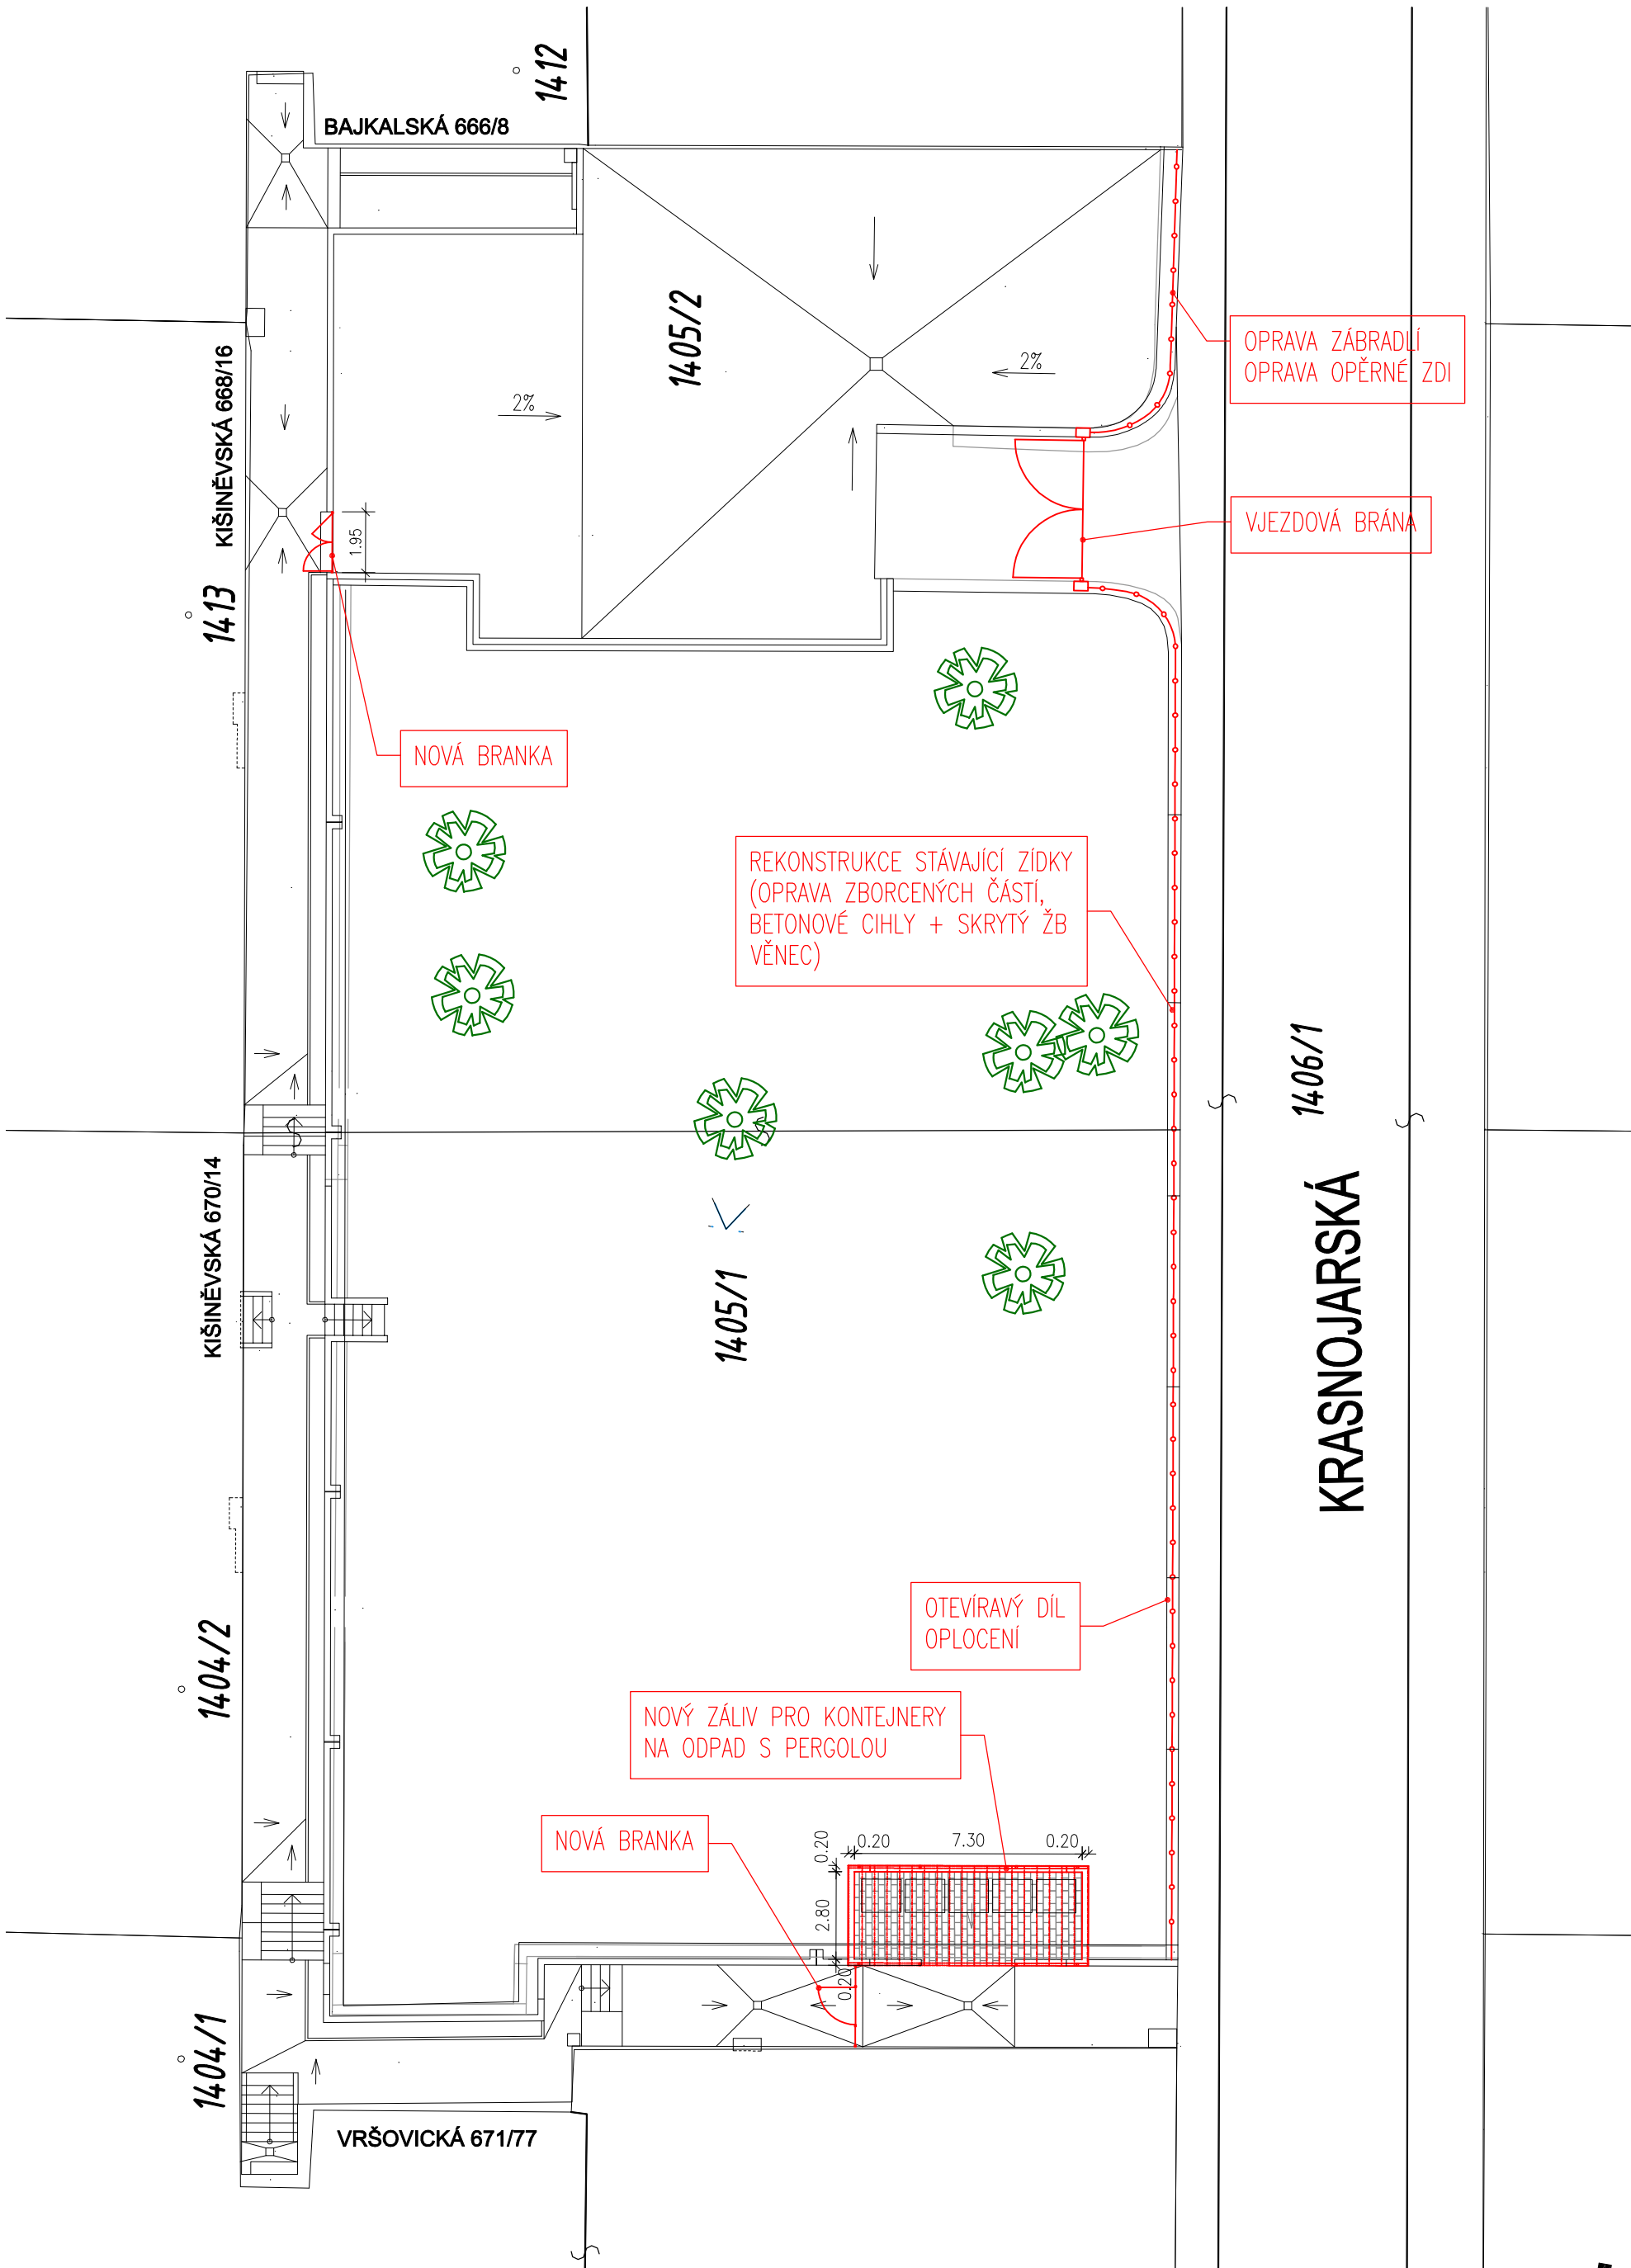

AKCE:	OPRAVA A MODERNIZACE BYTOVÉHO FONDU DRUŽSTVA LIDOVÝ DEMOKRAT 2000 ul. Kišiněvská, Krasnojarská, Bajkalská, Vršovická Praha 10 – Vršovice	MĚŘÍTKO:
		DATUM: 2016-04
VÝKRES:	VNITROBLOK A VÝKRESOVÁ DOKUMENTACE	STAVEBNÍK: DRUŽSTVO LIDOVÝ DEMOKRAT 2000
		PROJEKTANT: ING. JIŘÍ SEVERA

M 1:200

SITUACE – STÁVAJÍCÍ STAV

M 1:200

SITUACE – OPLOCENÍ, ZÁLIV PRO KONTEJNERY

VNITROBLOK A PŘI ULICI KRASNOJARSKÁ – POHLED NA OPLOCENÍ

KEŘE PODÉL OPĚRNÉ ZDI BUDOU NAHAZENY SOUVISLÝM STEJNORODÝM PÁSEM KEŘŮ

KEŘE KOPÍRUJÍCÍ PŮVODNÍ ZPEVNĚNÉ PLOCHY NEVYHOVUJÍ NOVÉMU NÁVRHU CEST A BUDOU ODSTRANĚNY

SOUVISLÝ PÁS ZELENĚ PODÉL CHODNÍKU BUDE ODSTRANĚN Z DŮVODU NARUŠOVÁNÍ OPĚRNÉ ZIDKY KOŘENOVÝM SYSTÉMEM