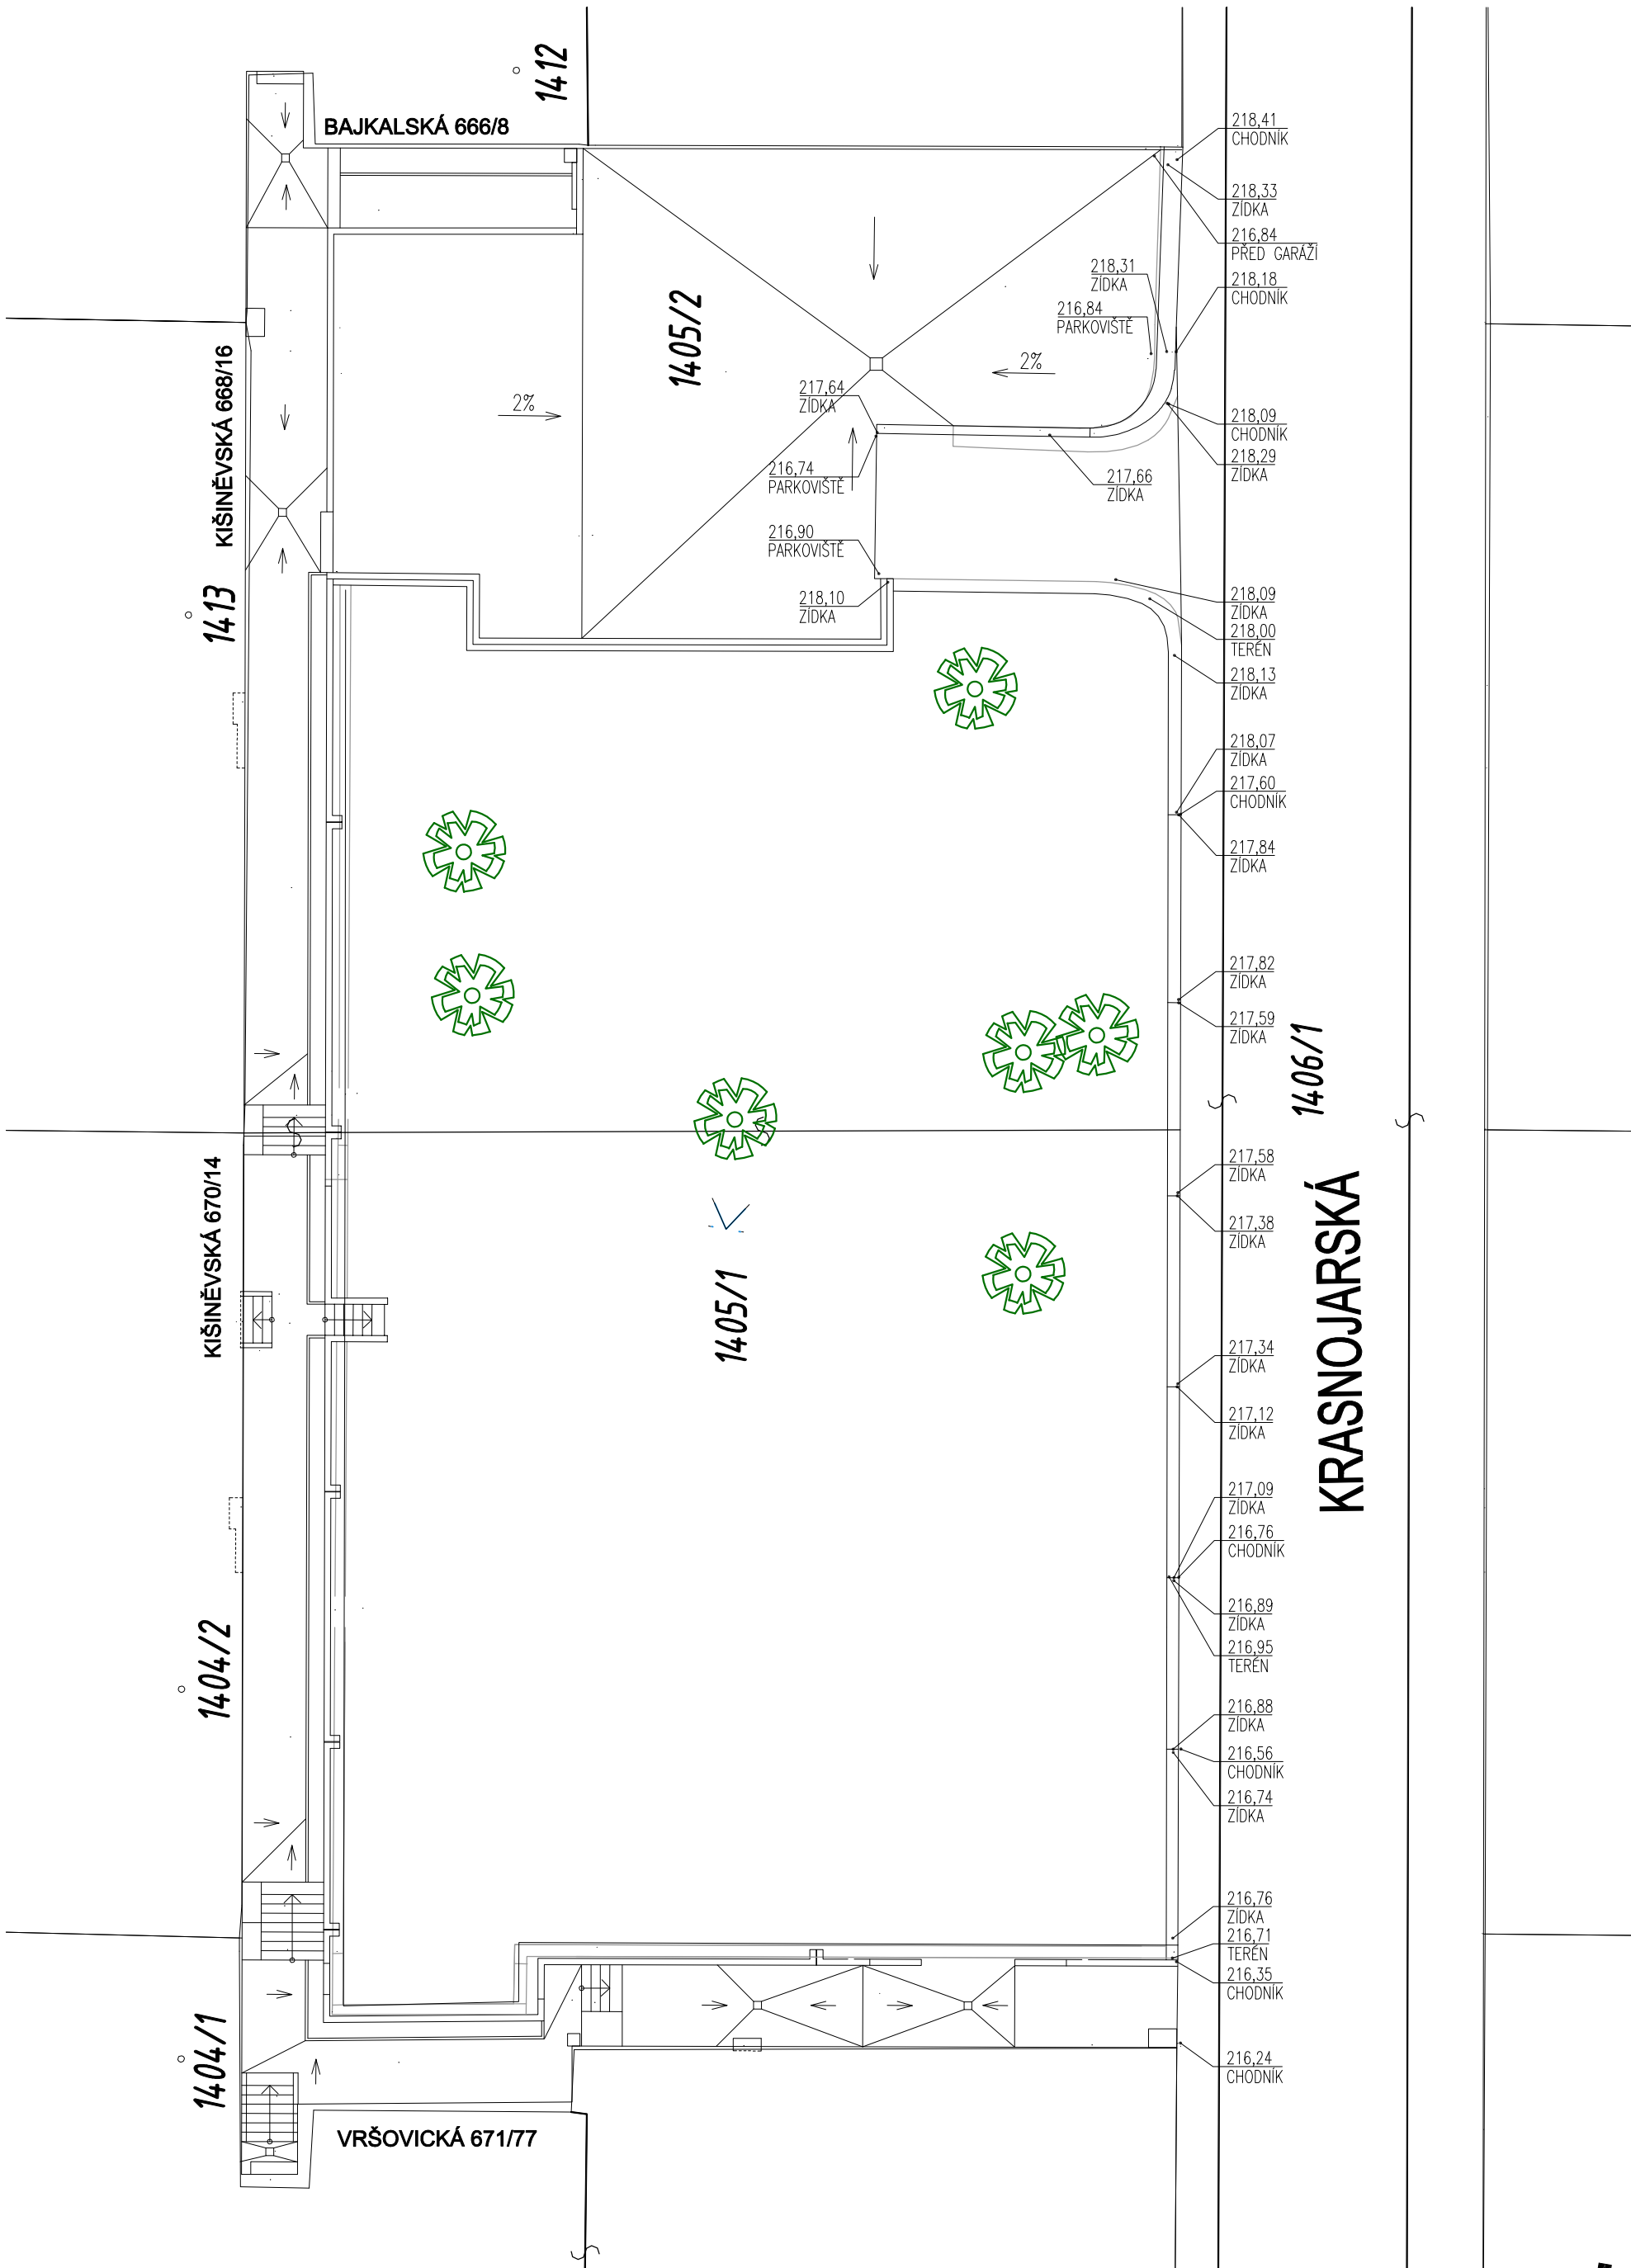

AKCE:	OPRAVA A MODERNIZACE BYTOVÉHO FONDU DRUŽSTVA LIDOVÝ DEMOKRAT 2000 ul. Kišiněvská, Krasnojarská, Bajkalská, Vršovická Praha 10 – Vršovice	MĚŘÍTKO:
		DATUM: 2016-04
VÝKRES:	VNITROBLOK A VÝKRESOVÁ DOKUMENTACE	STAVEBNÍK: DRUŽSTVO LIDOVÝ DEMOKRAT 2000
		PROJEKTANT: ING. JIŘÍ SEVERA

M 1:200

SITUACE – STÁVAJÍCÍ STAV

M 1:200

SITUACE – OPLOCENÍ, ZÁLIV PRO KONTEJNERY

VNITROBLOK A PŘI ULICI KRASNOJARSKÁ – POHLED NA OPLOCENÍ

KEŘE PODÉL OPĚRNÉ ZDI BUDOU NAHAZENY SOUVISLÝM STEJNORODÝM PÁSEM KEŘŮ

KEŘE KOPÍRUJÍCÍ PŮVODNÍ ZPEVNĚNÉ PLOCHY NEVYHOVUJÍ NOVÉMU NÁVRHU CEST A BUDOU ODSTRANĚNY

SOUVISLÝ PÁS ZELENĚ PODÉL CHODNÍKU BUDE ODSTRANĚN Z DŮVODU NARUŠOVÁNÍ OPĚRNÉ ZIDKY KOŘENOVÝM SYSTÉMEM