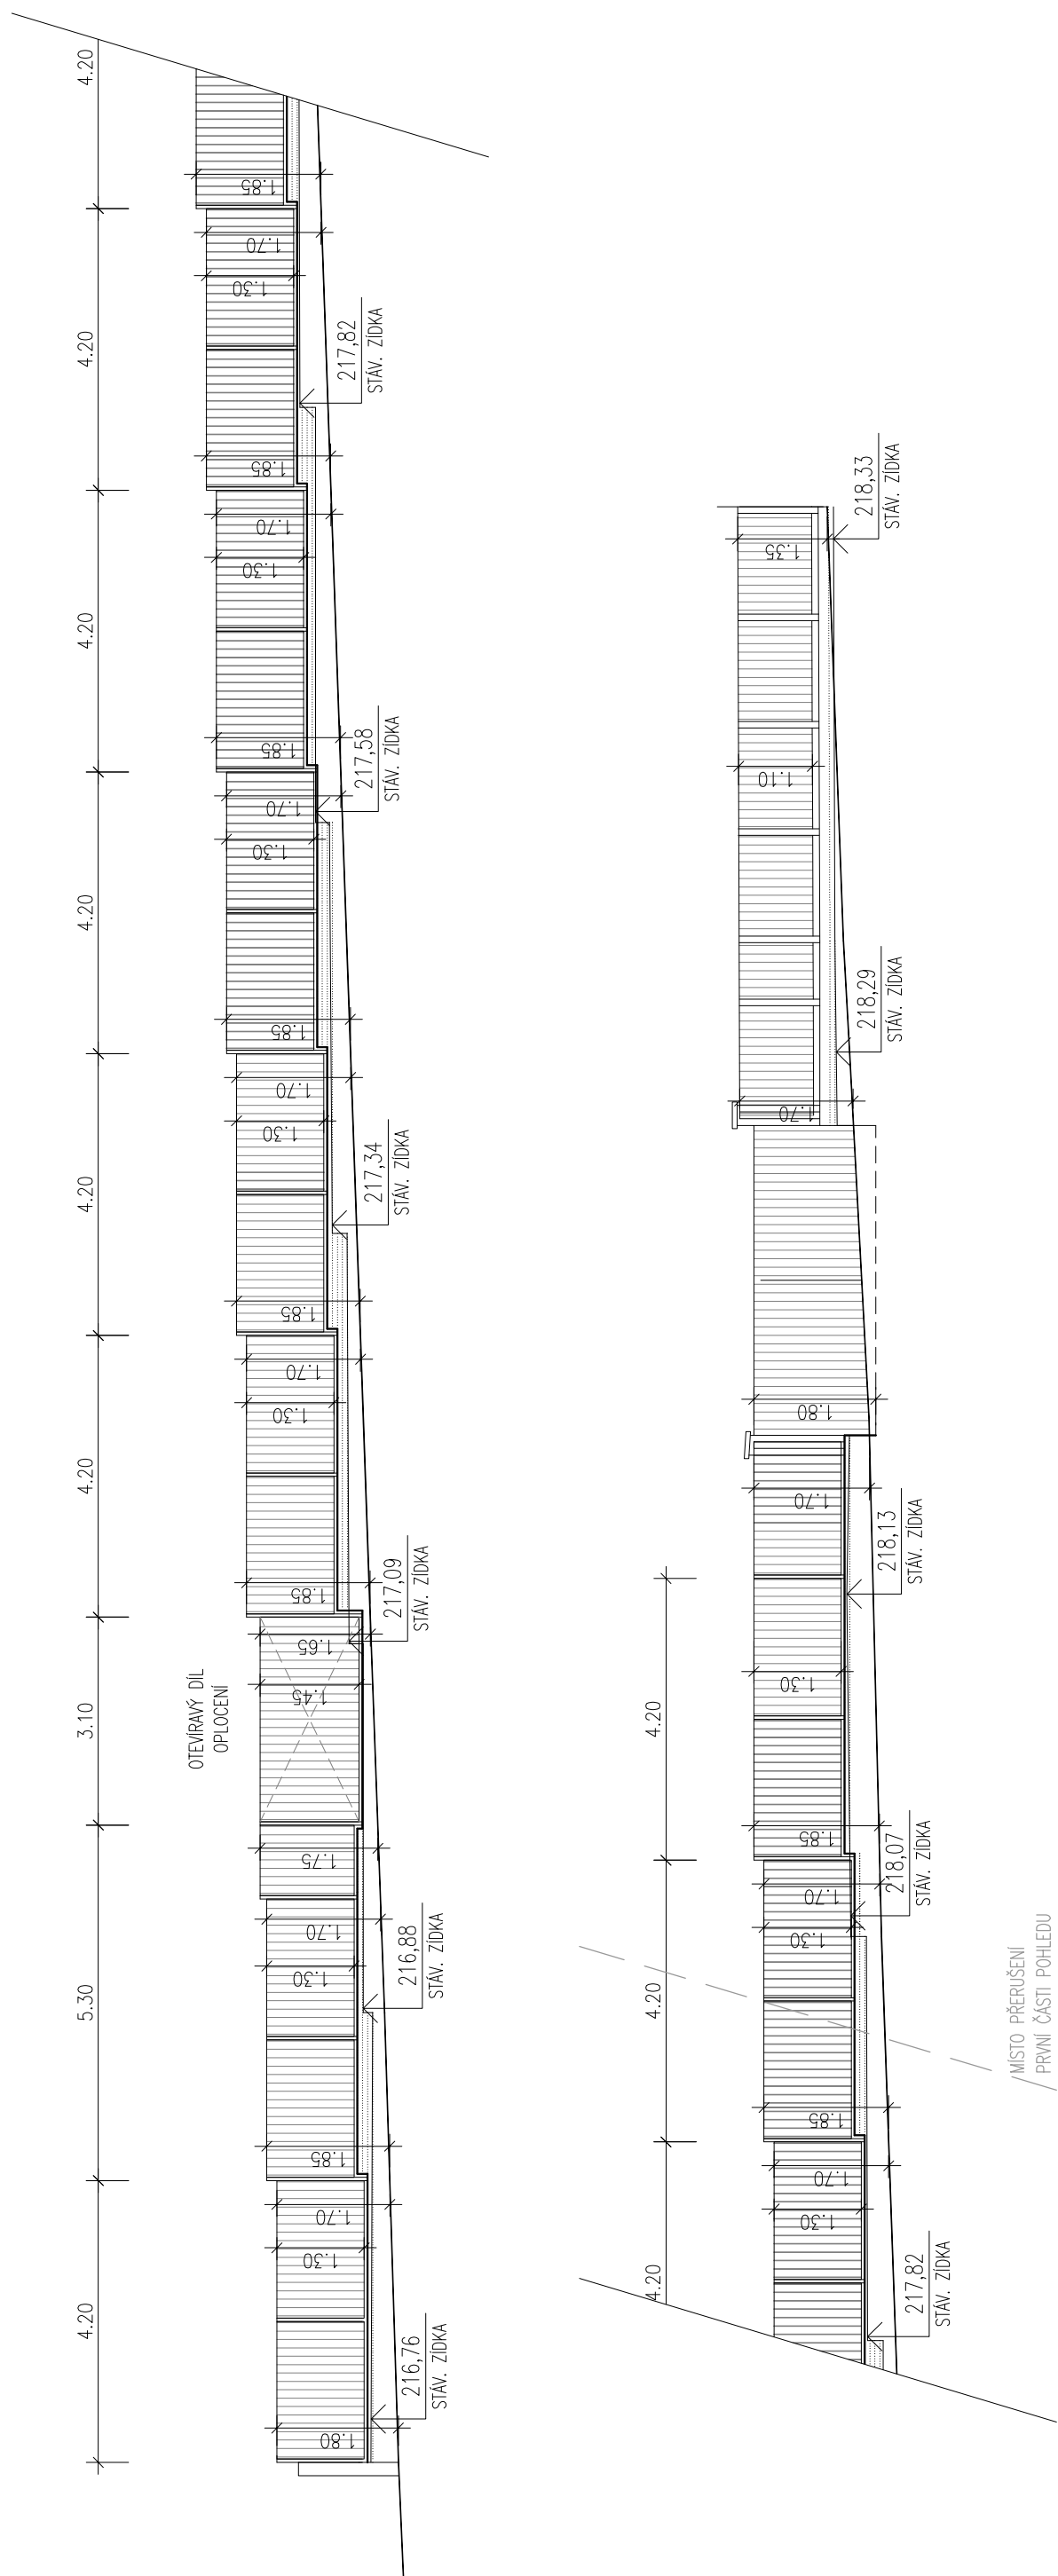

AKCE:	OPRAVA A MODERNIZACE BYTOVÉHO FONDU DRUŽSTVA LIDOVÝ DEMOKRAT 2000 ul. Kišiněvská, Krasnojarská, Bajkalská, Vršovická Praha 10 – Vršovice	MĚŘÍTKO:
		DATUM: 2016-04
VÝKRES:	VNITROBLOK A VÝKRESOVÁ DOKUMENTACE	STAVEBNÍK: DRUŽSTVO LIDOVÝ DEMOKRAT 2000
		PROJEKTANT: ING. JIŘÍ SEVERA

M 1:200

SITUACE – STÁVAJÍCÍ STAV

M 1:200

SITUACE – OPLOCENÍ, ZÁLIV PRO KONTEJNERY

VNITROBLOK A PŘI ULICI KRASNOJARSKÁ – POHLED NA OPLOCENÍ

## LEGENDA ROSTLIN

KEŘE PODÉL OPĚRNÉ ZDI BUDOU NAHAZENY SOUVISLÝM STEJNORODÝM PÁSEM KEŘŮ

KEŘE KOPÍRUJÍCÍ PŮVODNÍ ZPEVNĚNÉ PLOCHY NEVYHOVUJÍ NOVÉMU NÁVRHU CEST A BUDOU ODSTRANĚNY

SOUVISLÝ PÁS ZELENĚ PODÉL CHODNÍKU BUDE ODSTRANĚN Z DŮVODU NARUŠOVÁNÍ OPĚRNÉ ZIDKY KOŘENOVÝM SYSTÉMEM