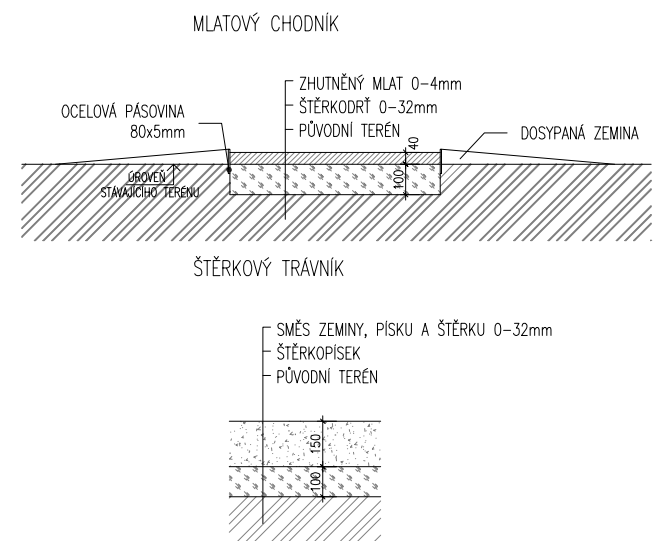

VZOROVÉ ŘEZY:

LEGENDA:

- STÁVAJÍCÍ ZELEŇ DOPLNĚNÁ NOVÝM VÝSEVEM
- ŠTĚRKOVÝ TRÁVNÍK
- NOVĚ NAVRŽENÁ PLOŠNÁ ZELEŇ
- NOVĚ NAVRŽENÁ NEPROSTUPNÁ ZELEŇ
- MLATOVÝ CHODNÍK
- STÁVAJÍCÍ VZROSTLÁ ZELEŇ
- NOVĚ NAVRŽENÁ ZELEŇ
- MĚSTSKÝ MOBILIÁR
  LAVIČKA
  ODPADKOVÝ KOŠ

M 1:200