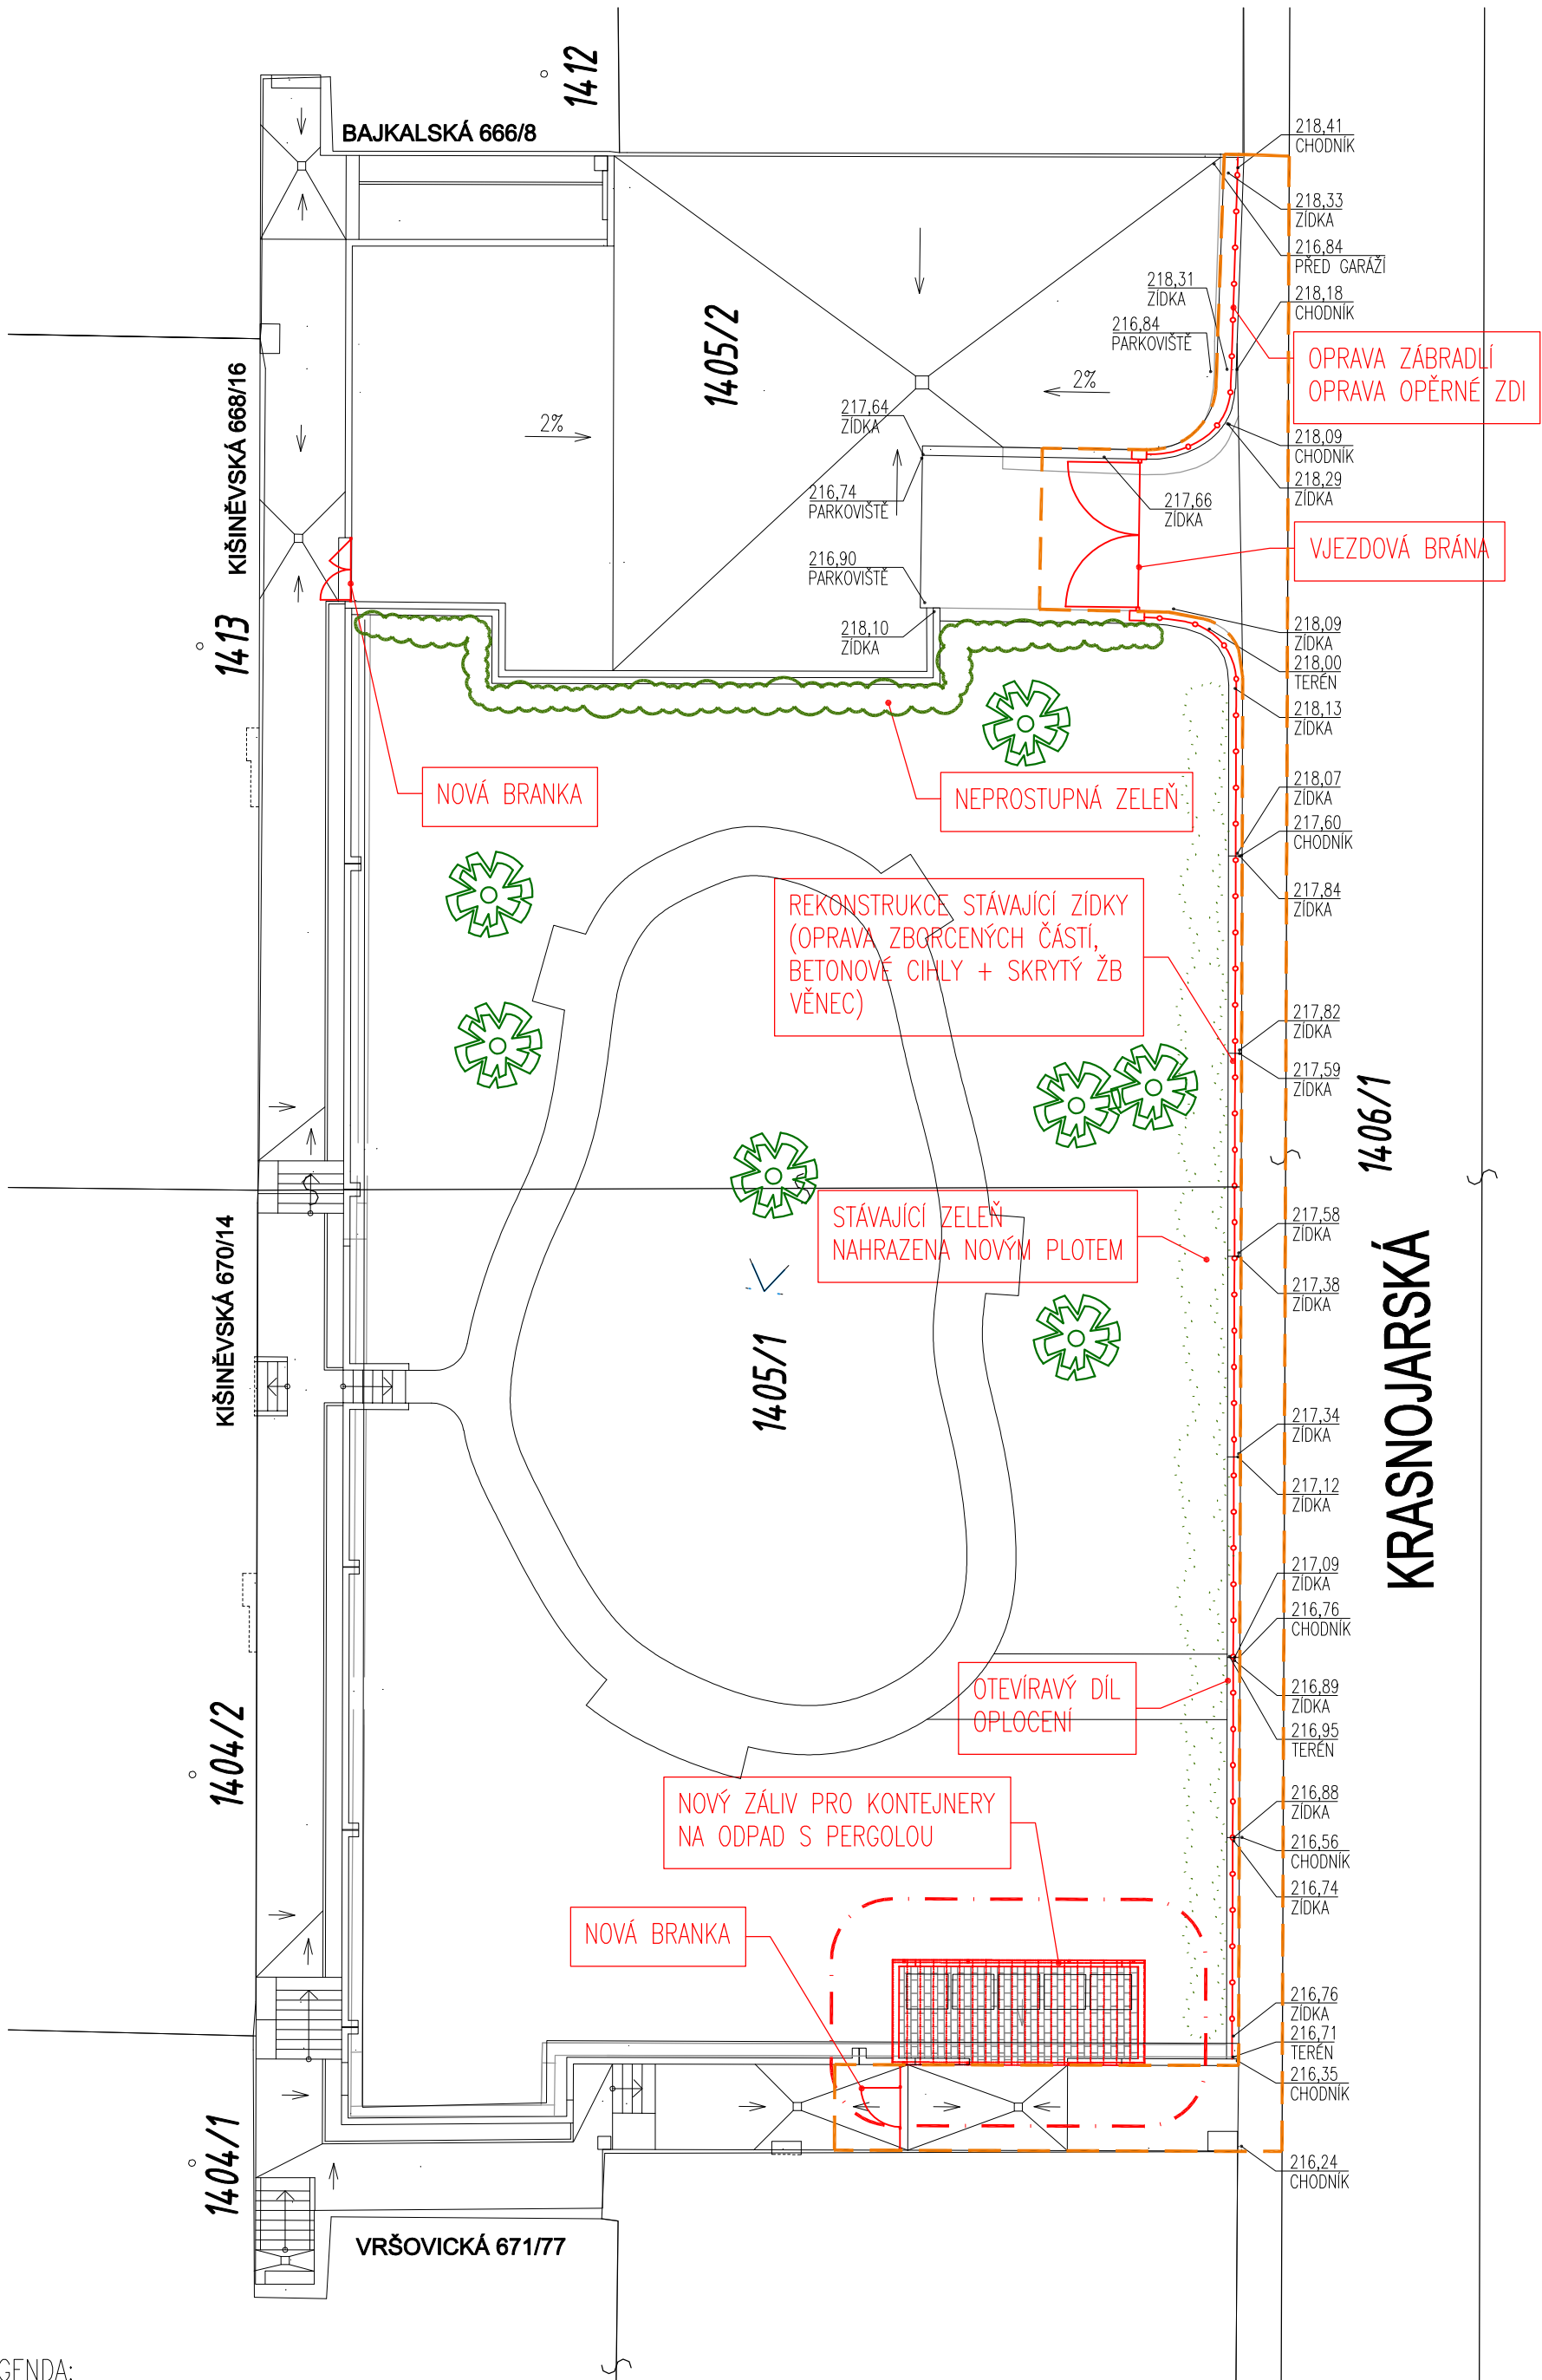

AKCE:	OPRAVA A MODERNIZACE BYTOVÉHO FONDU DRUŽSTVA LIDOVÝ DEMOKRAT 2000 ul. Kišiněvská, Krasnojarská, Bajkalská, Vršovická Praha 10 – Vršovice	MĚŘÍTKO:	
		DATUM:	2016-04
VÝKRES:	VNITROBLOK A SITUAČNÍ VÝKRESY	STAVEBNÍK:	DRUŽSTVO LIDOVÝ DEMOKRAT 2000
		PROJEKTANT:	ING. JIŘÍ SEVERA

LEGENDA:

M 1:200

CELKOVÝ SITUAČNÍ A KOORDINAČNÍ VÝKRES