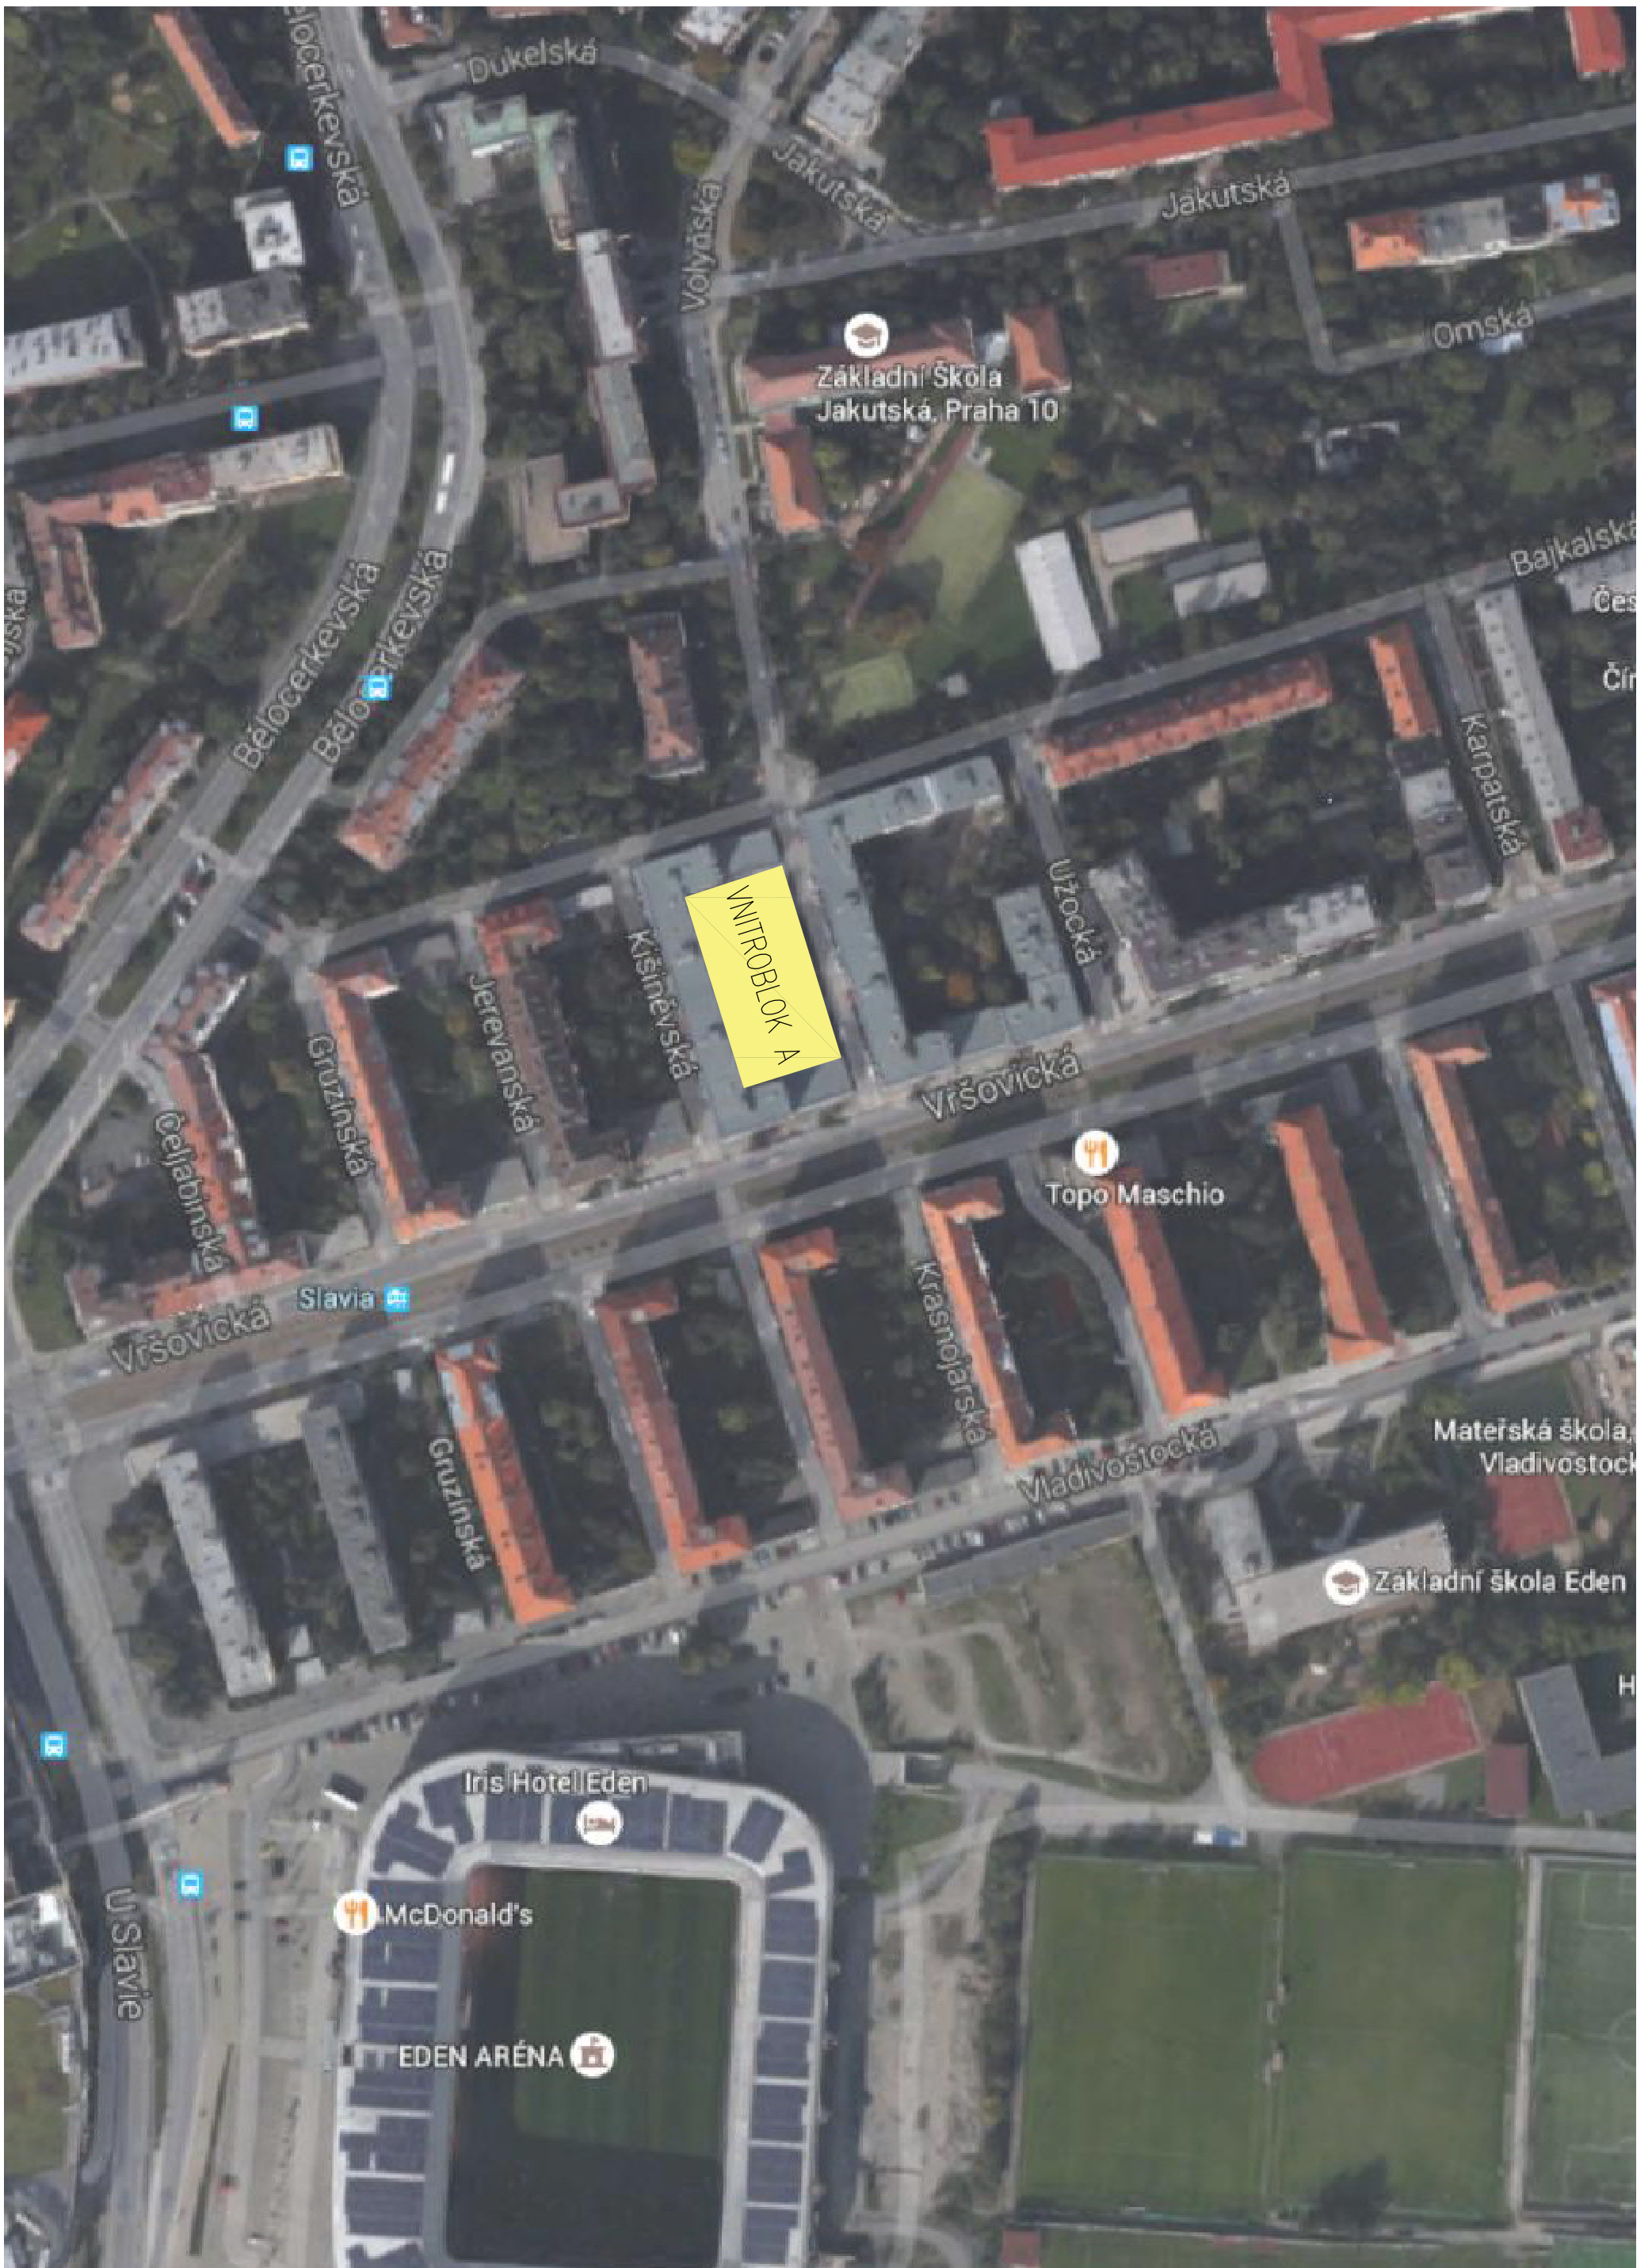

AKCE:	OPRAVA A MODERNIZACE BYTOVÉHO FONDU DRUŽSTVA LIDOVÝ DEMOKRAT 2000 ul. Kišiněvská, Krasnojarská, Bajkalská, Vršovická Praha 10 – Vršovice	MĚŘÍTKO:	
		DATUM:	2016-04
VÝKRES:	VNITROBLOK A SITUAČNÍ VÝKRESY	STAVEBNÍK:	DRUŽSTVO LIDOVÝ DEMOKRAT 2000
		PROJEKTANT:	ING. JIŘÍ SEVERA

LEGENDA:

M 1:200

CELKOVÝ SITUAČNÍ A KOORDINAČNÍ VÝKRES