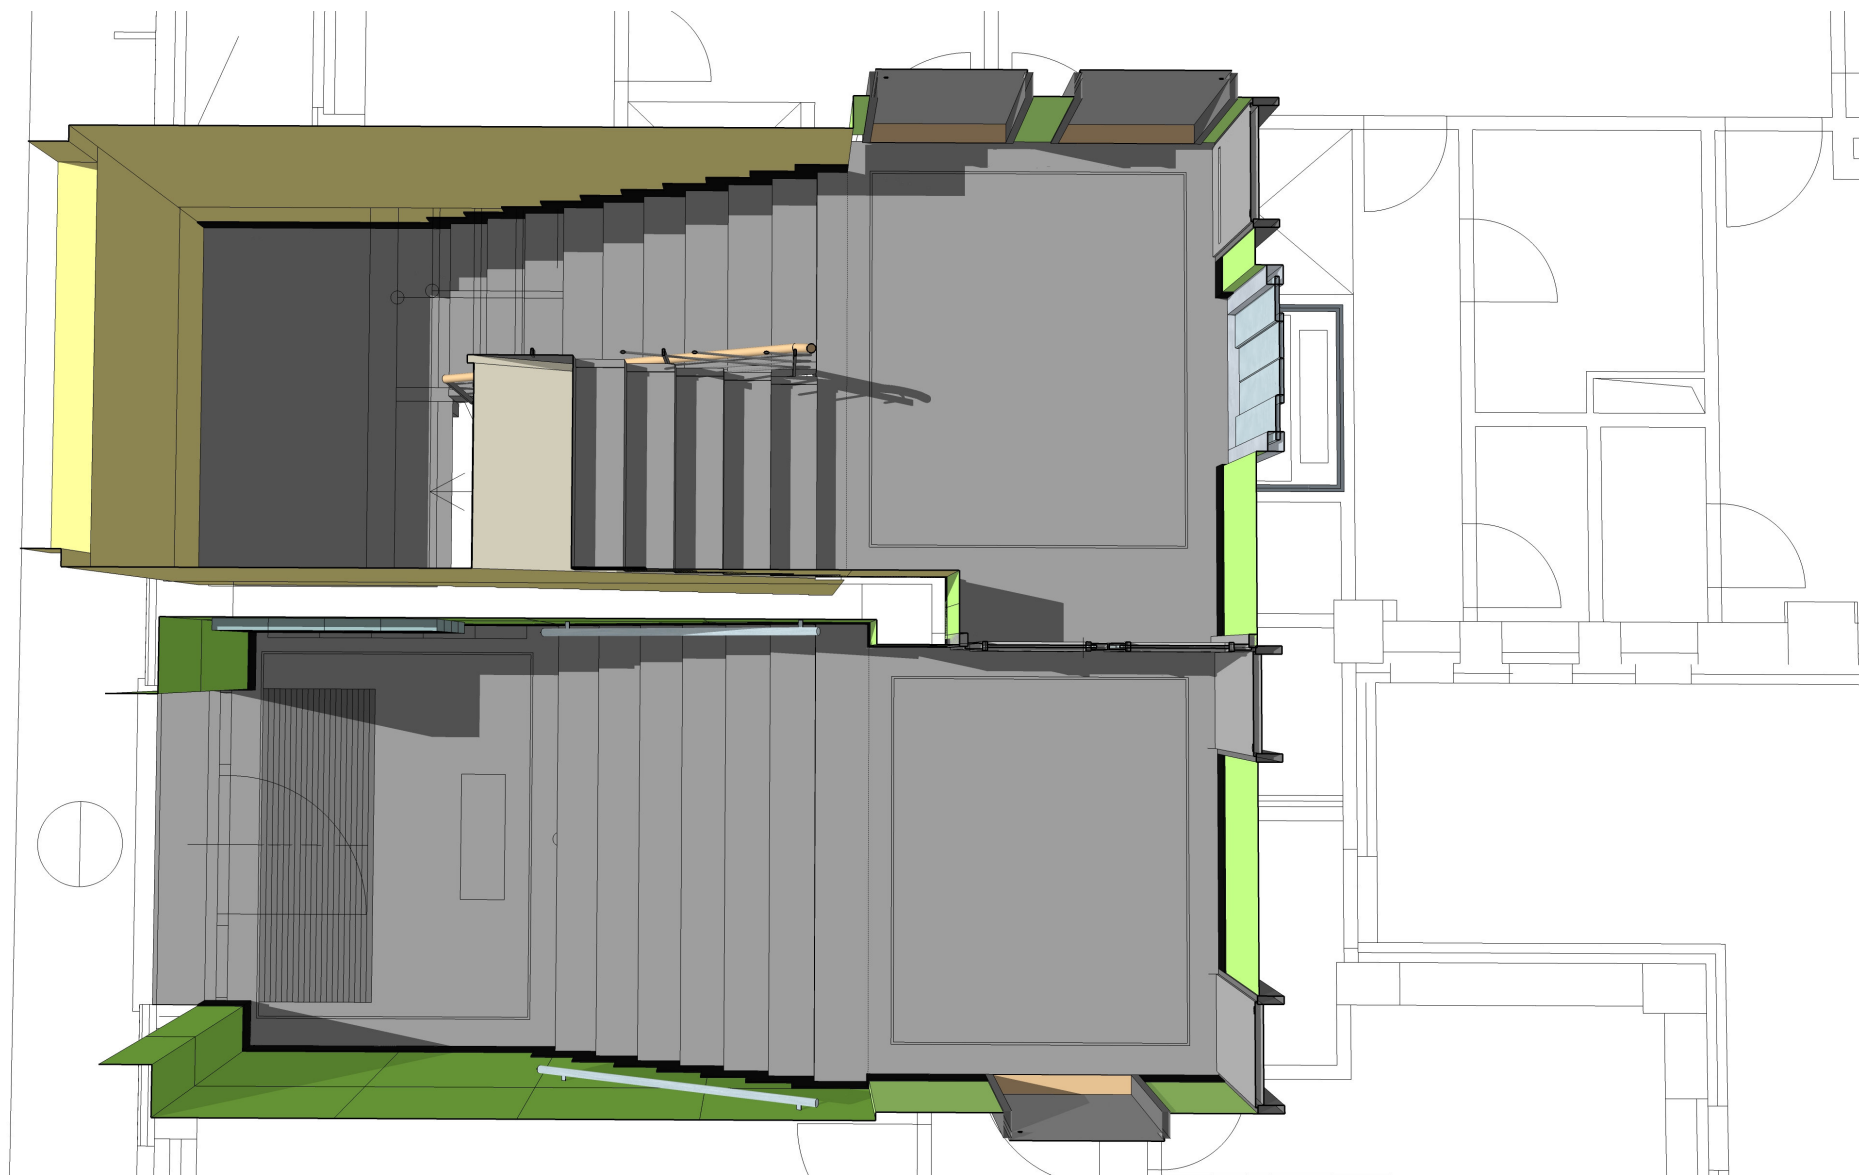

NÁVRH ÚPRAV SPOLEČNÝCH PROSTORŮ V BYTOVÉM DOMĚ - VZOROVÝ OBJEKT VRŠOVICKÁ 79

NÁVRH ÚPRAV SPOLEČNÝCH PROSTORŮ V BYTOVÉM DOMĚ - VZOROVÝ OBJEKT VRŠOVICKÁ 79

NÁVRH ÚPRAV SPOLEČNÝCH PROSTORŮ V BYTOVÉM DOMĚ - VZOROVÝ OBJEKT VRŠOVICKÁ 79

NÁVRH ÚPRAV SPOLEČNÝCH PROSTORŮ V BYTOVÉM DOMĚ - VZOROVÝ OBJEKT VRŠOVICKÁ 79

NÁVRH ÚPRAV SPOLEČNÝCH PROSTORŮ V BYTOVÉM DOMĚ - VZOROVÝ OBJEKT VRŠOVICKÁ 79